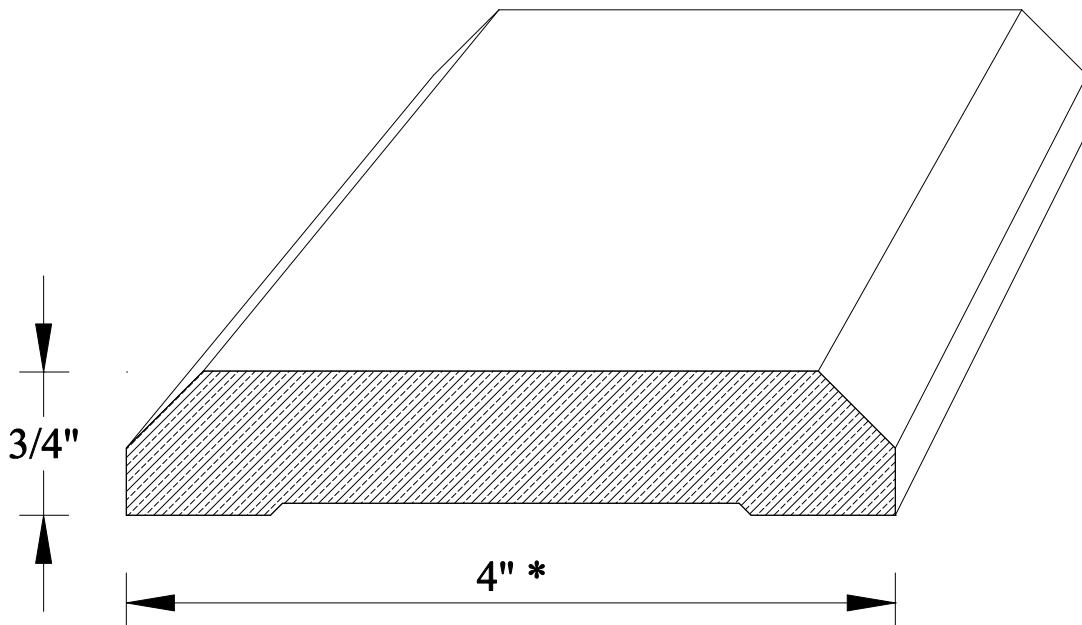

Charles F. Shiels & Co.
800-331-6794
513-241-0239
info@shielslumber.com

*Casing width adjustable

CA-018

CFS
Vol. 1

CA-019

CFS
Vol. 1

Charles F. Shiels & Co.
800-331-6794
513-241-0239
info@shielslumber.com

CA-020