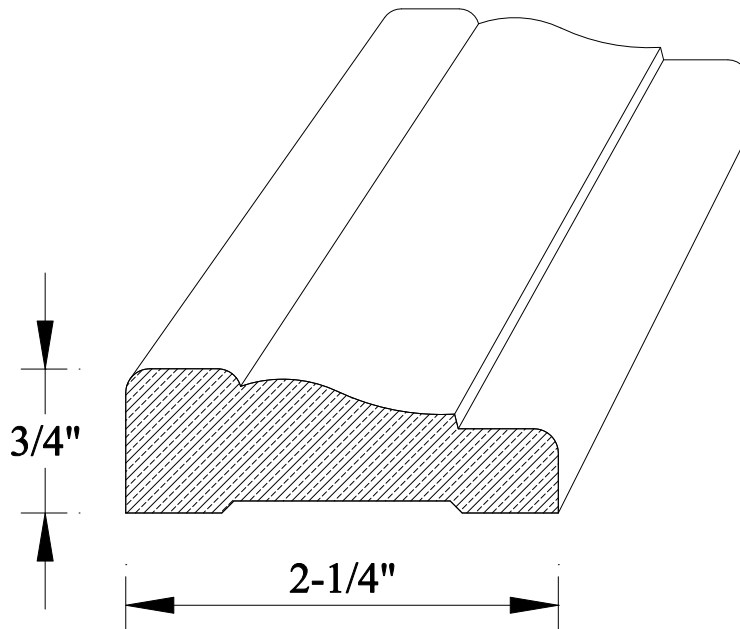

*Radius size adjustable

*Casing width adjustable

*Radius size adjustable

*Casing width adjustable

Charles F. Shiels & Co.
800-331-6794
513-241-0239
info@shielslumber.com

*WM356

CA-006

*WM366