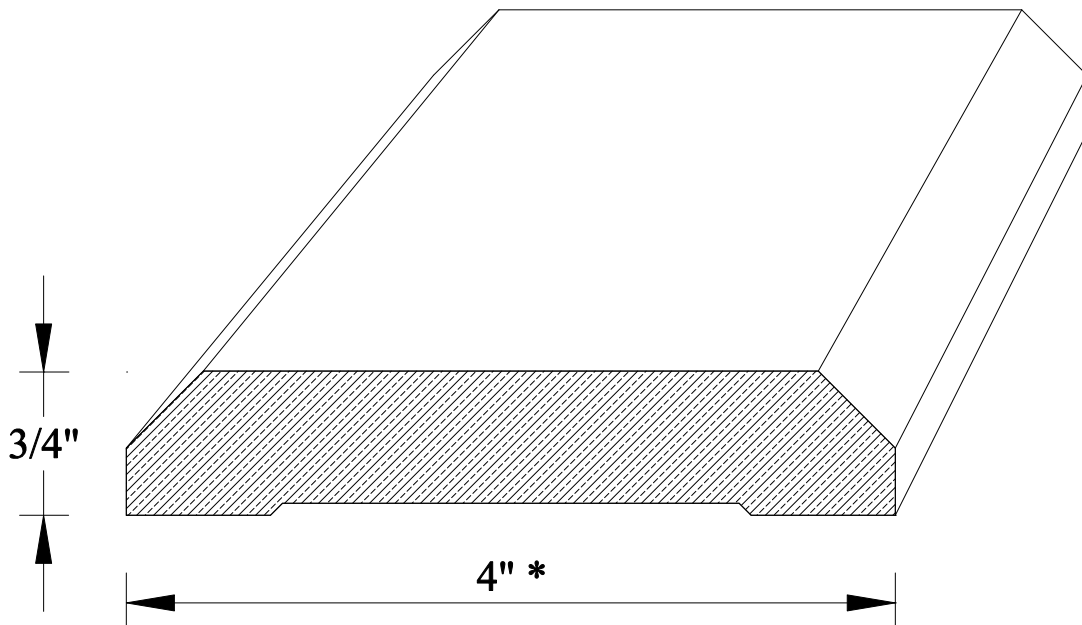

# CA-017

CFS  
Vol. 1

Charles F. Shiels & Co.  
800-331-6794  
513-241-0239  
info@shielslumber.com

\*Casing width adjustable