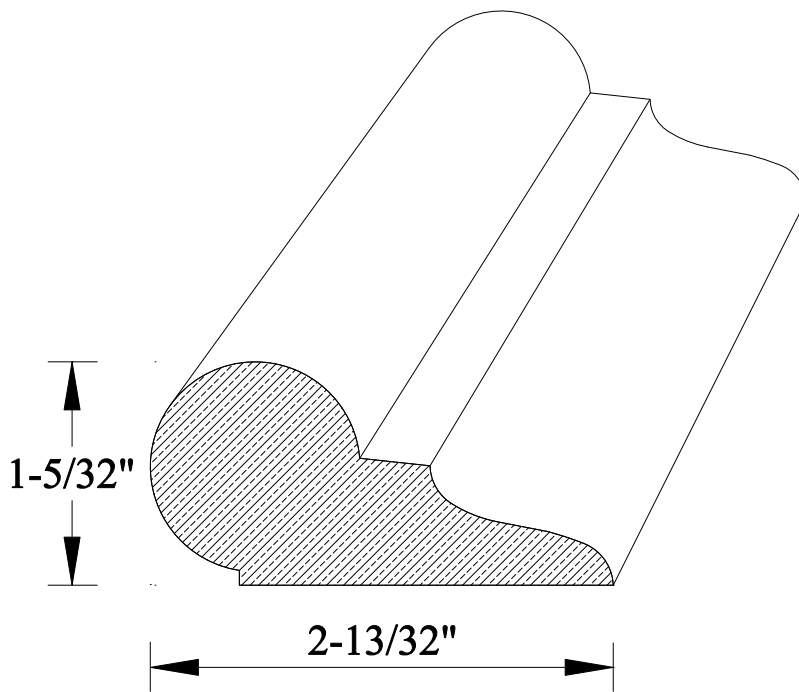

CA-009

CFS
Vol. 1

Charles F. Shiels & Co.
800-331-6794
513-241-0239
info@shielslumber.com