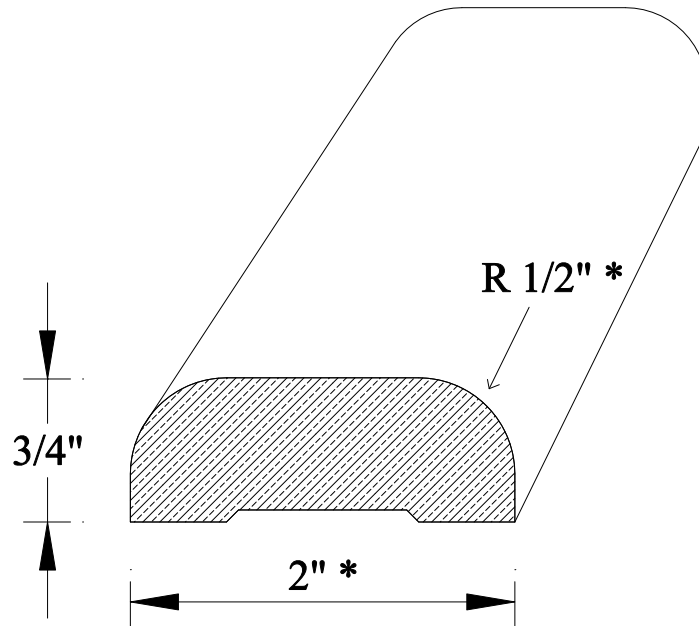

*Radius size adjustable

*Casing width adjustable

*Radius size adjustable

*Casing width adjustable

Charles F. Shiels & Co.
800-331-6794
513-241-0239
info@shielslumber.com

*WM356

CA-006

*WM366