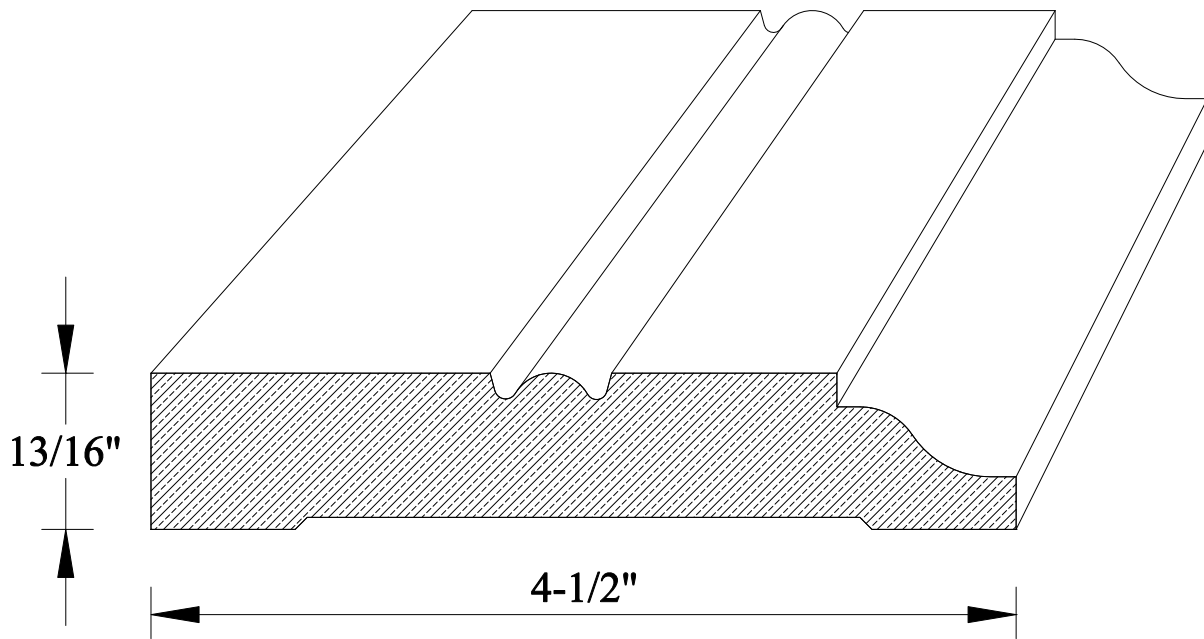

Charles F. Shiels & Co.
800-331-6794
513-241-0239
info@shielslumber.com

*Casing width adjustable

CA-018

CFS
Vol. 1

CA-019

CFS
Vol. 1

Charles F. Shiels & Co.
800-331-6794
513-241-0239
info@shielslumber.com

CA-020