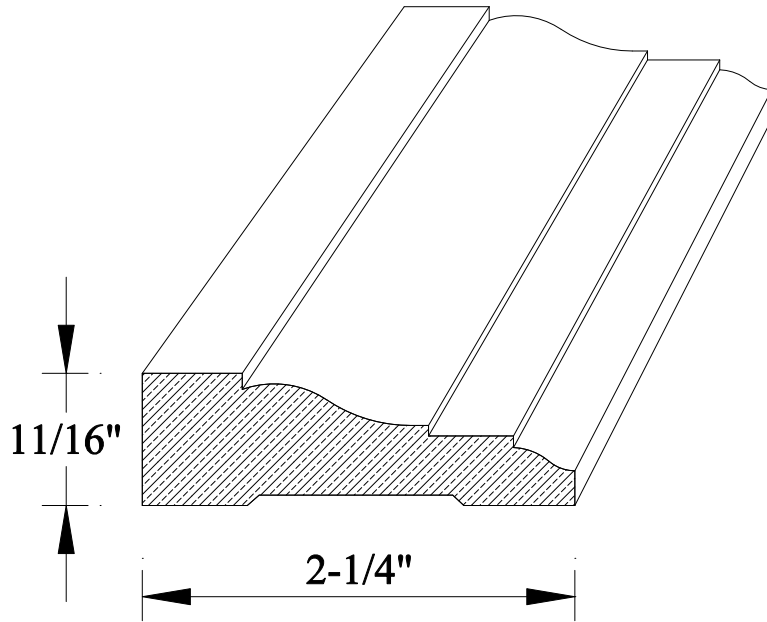

*Radius size adjustable

*Casing width adjustable

*Radius size adjustable

*Casing width adjustable

Charles F. Shiels & Co.
800-331-6794
513-241-0239
info@shielslumber.com

*WM356

CA-006

*WM366