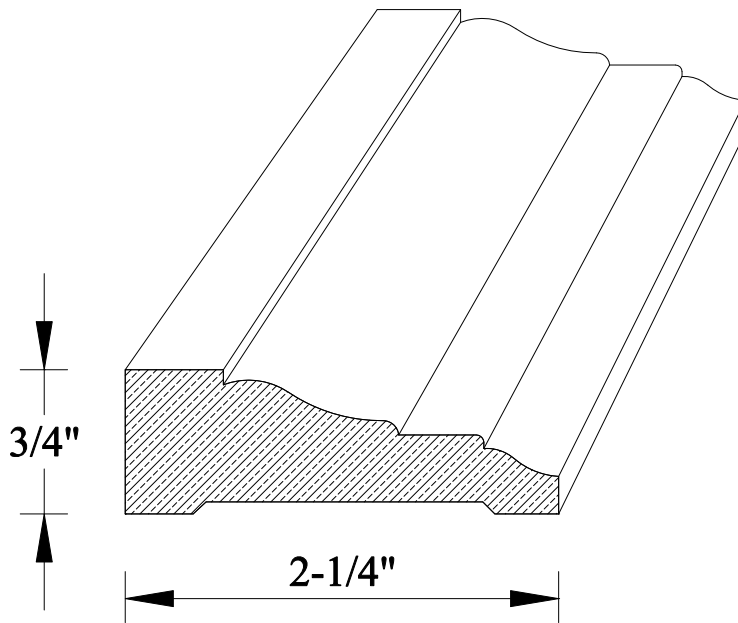

CA-007

CFS
Vol. 1

Charles F. Shiels & Co.
800-331-6794
513-241-0239
info@shielslumber.com