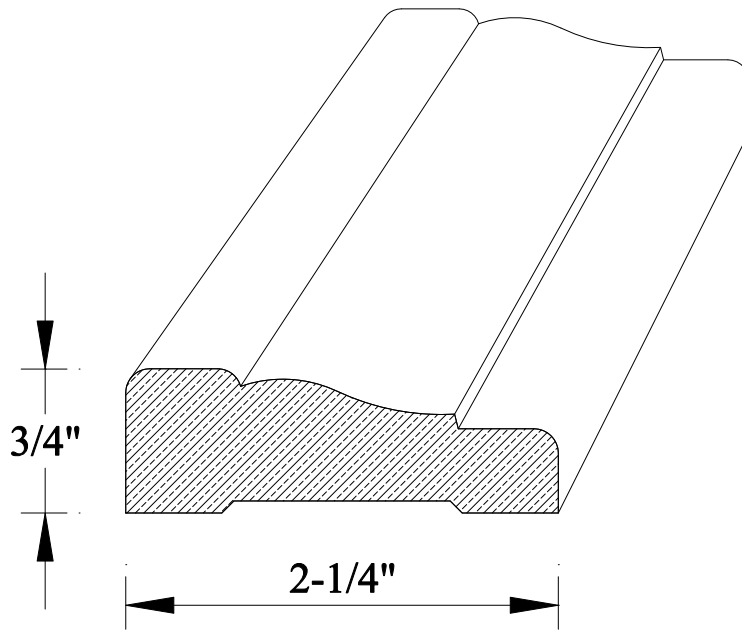

\*Radius size adjustable  
\*Casing width adjustable

\*Radius size adjustable  
\*Casing width adjustable

Charles F. Shiels & Co.  
800-331-6794  
513-241-0239  
info@shielslumber.com

\*WM356