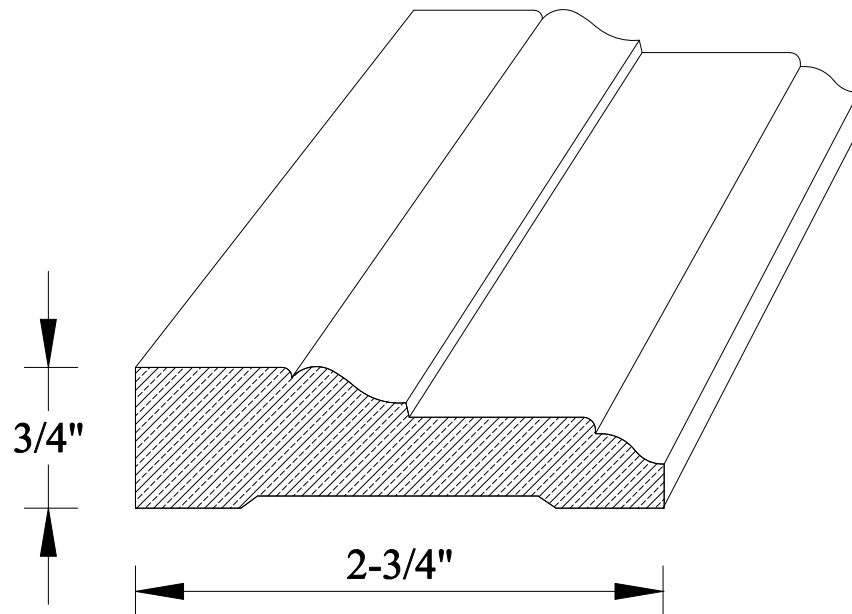

CA-011

CFS
Vol. 1

Charles F. Shiels & Co.
800-331-6794
513-241-0239
info@shielslumber.com