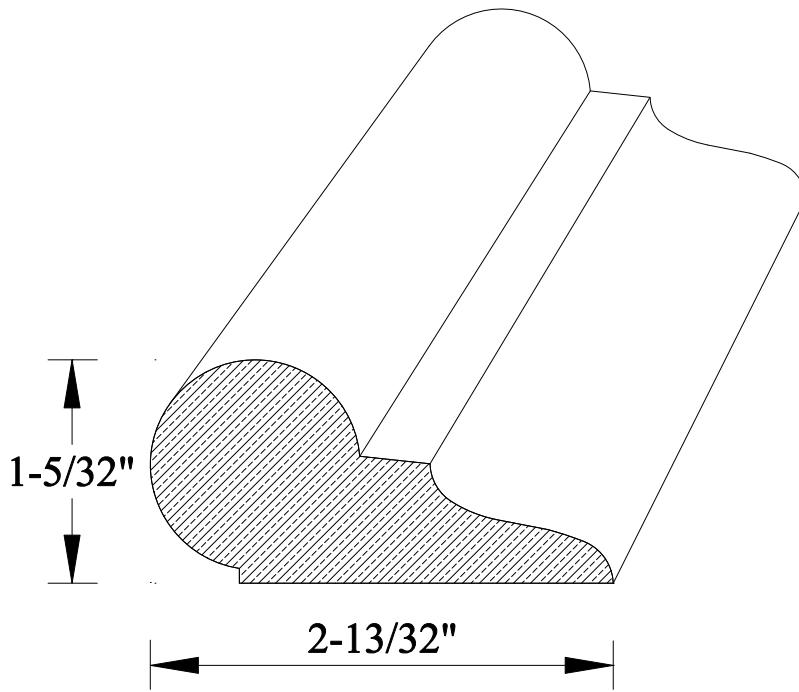

CA-009

CFS
Vol. 1

Charles F. Shiels & Co.
800-331-6794
513-241-0239
info@shielslumber.com