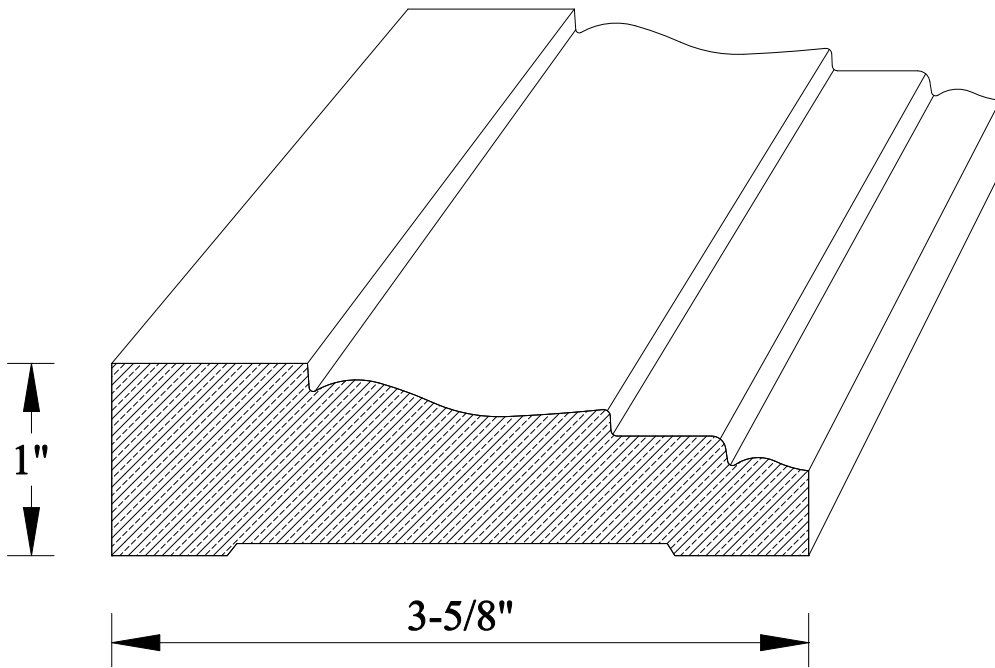

CA-016

CFS
Vol. 1