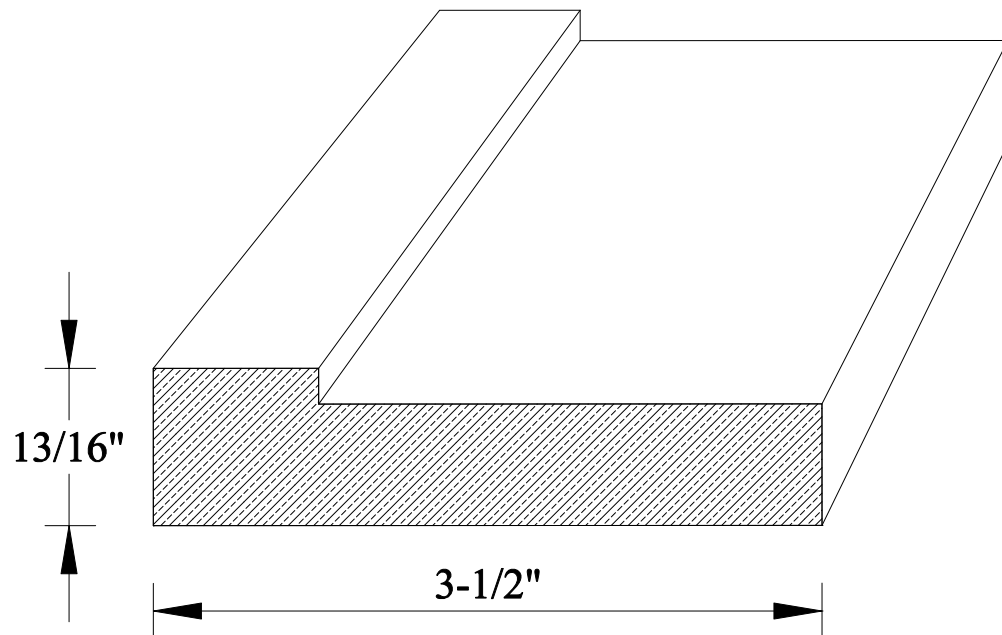

CA-014

CFS
Vol. 1