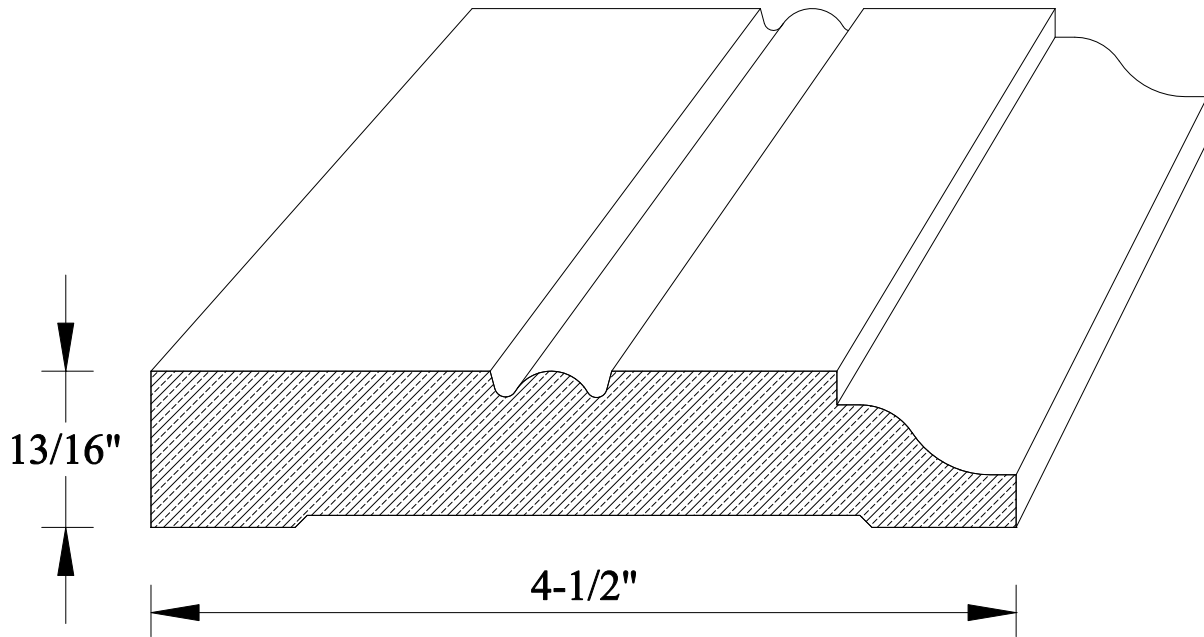

CA-019

CFS
Vol. 1

Charles F. Shiels & Co.
800-331-6794
513-241-0239
info@shielslumber.com