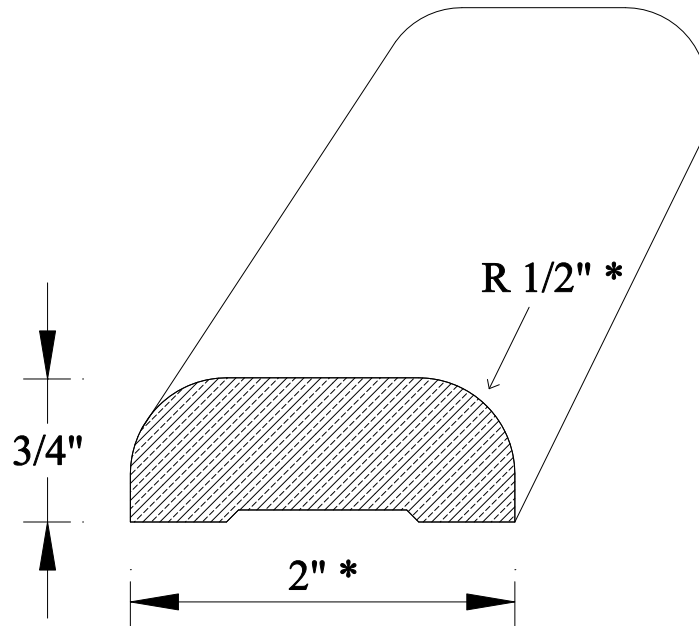

\*Radius size adjustable  
\*Casing width adjustable

\*Radius size adjustable  
\*Casing width adjustable

Charles F. Shiels & Co.  
800-331-6794  
513-241-0239  
info@shielslumber.com

\*WM356