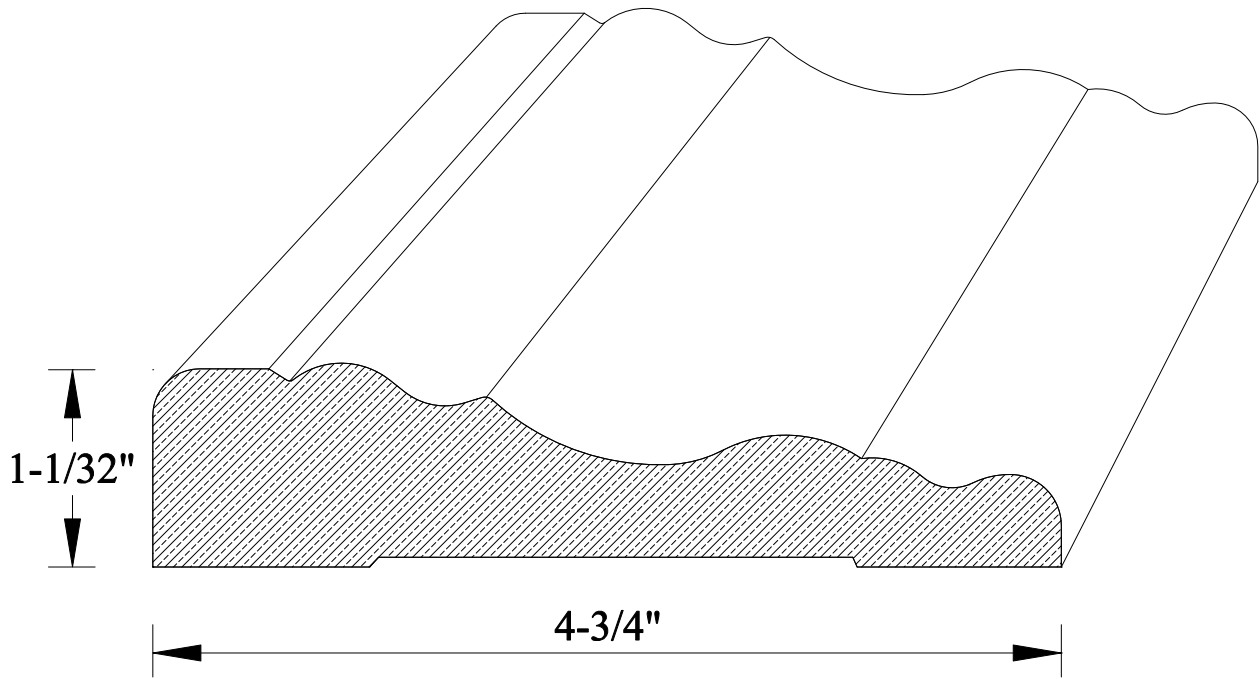

Charles F. Shiels & Co.
800-331-6794
513-241-0239
info@shielslumber.com