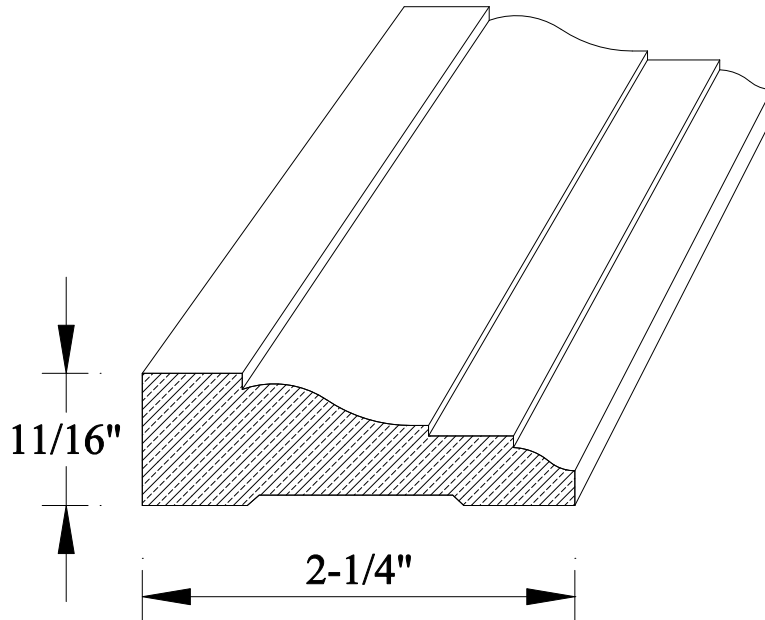

CA-006

CFS
Vol. 1

*WM366