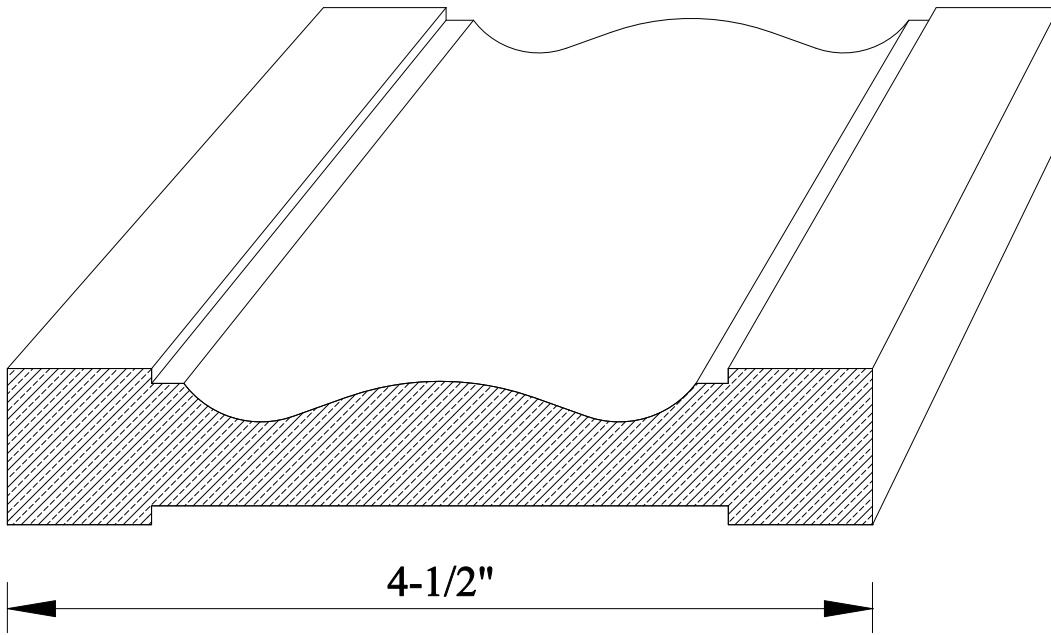

CA-018

CFS
Vol. 1