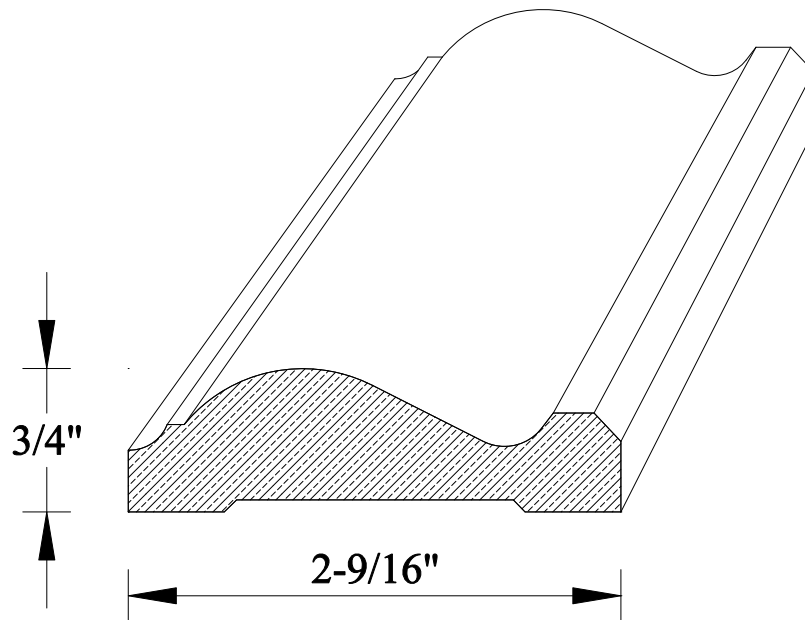

CA-010

CFS
Vol. 1