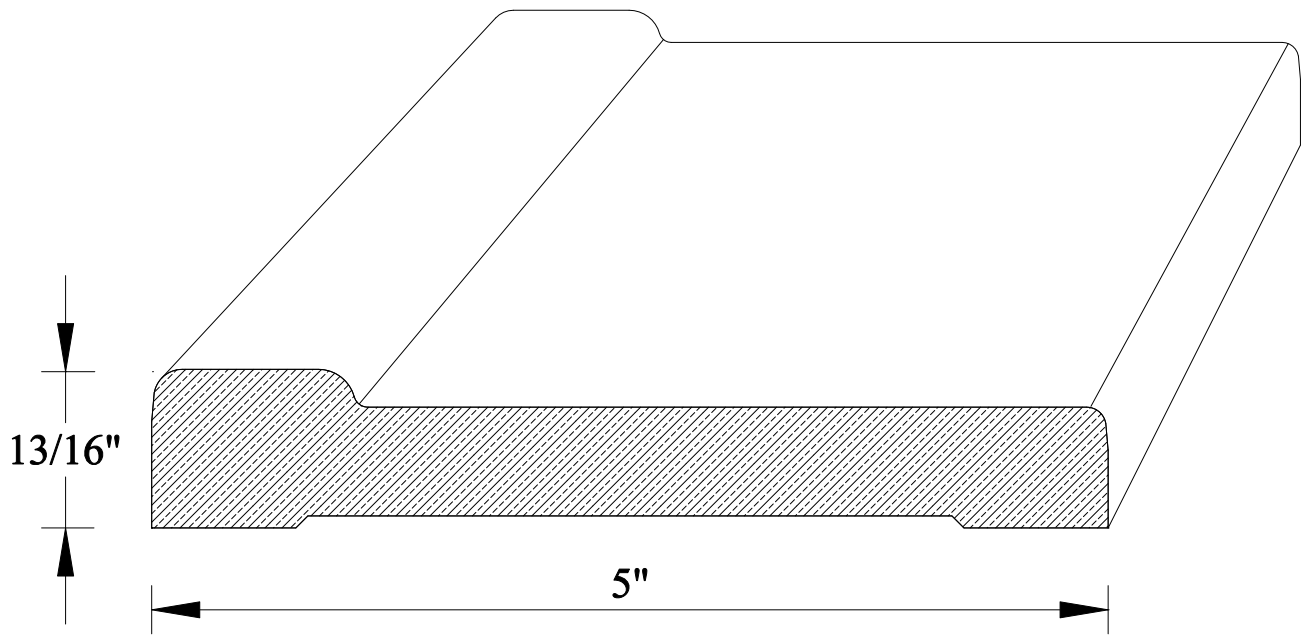

CA-020

CFS
Vol. 1