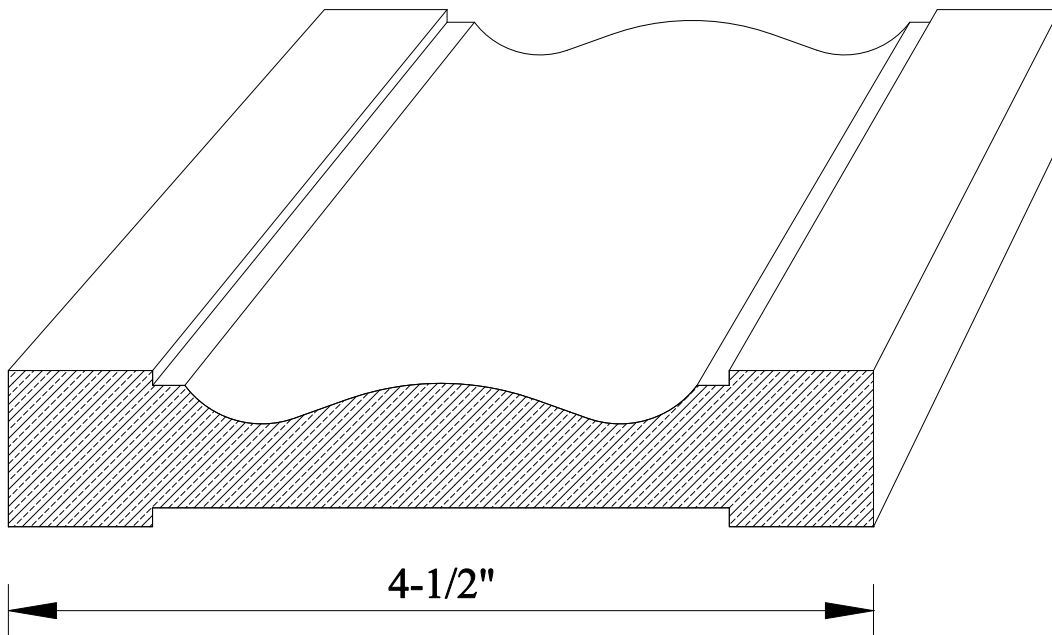

Charles F. Shiels & Co.
800-331-6794
513-241-0239
info@shielslumber.com

*Casing width adjustable

CA-018

CFS
Vol. 1

CA-019

CFS
Vol. 1

Charles F. Shiels & Co.
800-331-6794
513-241-0239
info@shielslumber.com

CA-020